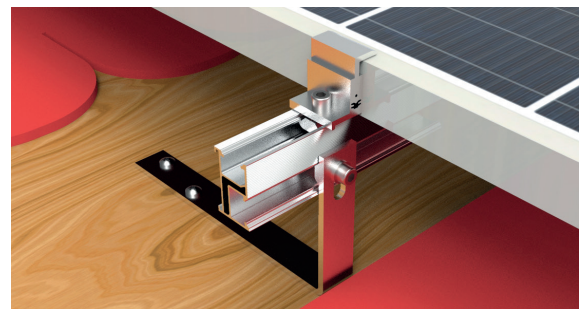

SYSTEM CORAB D-03

Materiał / Material:
aluminium i stal nierdzewna /
aluminum and stainless steel

Regulacja uchwytów / Adjustability of hooks:
tak / yes

**Układ modułów pionowy /
Modules layout portrait:**

Indeks / Index:	Szyna montażowa / Mounting rail
XFS_D037	SM-30x50 KLIK 
XFS_D035	SM-31x50 KLIK 

**Układ modułów poziomy /
Modules layout landscape:**

Indeks / Index:	Szyna montażowa / Mounting rail
XFS_D038	SM-30x50 KLIK 
XFS_D036	SM-31x50 KLIK 

Opcje / Option:

- czarna szyna / black rail
- czarne klemy / black clamps
- łącznik boczny / lateral rail connector
- zaślepki szyn / end caps
- akcesoria do wyrównania potencjałów / accessories for potential equalization
- przystosowany do modułów szkło-szkło / adapted for glass-glass modules