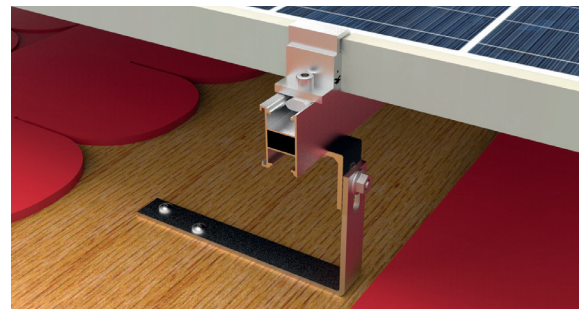

SYSTEM CORAB D-03

Materiał / Material:
aluminium i stal nierdzewna /
aluminum and stainless steel

Regulacja uchwytów / Adjustability of hooks:
tak / yes

**Układ modułów pionowy /
Modules layout portrait:**

Indeks / Index:	Szyna montażowa / Mounting rail
XFS_D037	SM-30x50 KLIK 
XFS_D035	SM-31x50 KLIK 

**Układ modułów poziomy /
Modules layout landscape:**

Indeks / Index:	Szyna montażowa / Mounting rail
XFS_D038	SM-30x50 KLIK 
XFS_D036	SM-31x50 KLIK 

Opcje / Option:

- czarna szyna / black rail
- czarne klemy / black clamps
- łącznik boczny / lateral rail connector
- zaślepki szyn / end caps
- akcesoria do wyrównania potencjałów / accessories for potential equalization
- przystosowany do modułów szkło-szkło / adapted for glass-glass modules