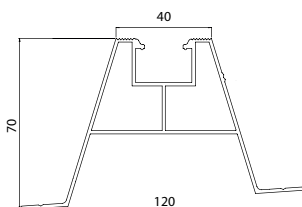

SYSTEM CORAB B-057

Materiał / Material:
aluminium i stal nierdzewna /
aluminum and stainless steel

Układ modułów pionowy / Modules layout portrait:

Indeks / Index:

Szyna montażowa / Mounting rail

XFS_B057

SMB-65

Układ modułów poziomy / Modules layout landscape:

Indeks / Index:

Szyna montażowa / Mounting rail

XFS_B057

SMB-65

Opcje / Option:

- czarne klemy / black clamps
- łącznik boczny / lateral rail connector
- zaślepki szyn / end caps
- akcesoria do wyrównania potencjałów / accessories for potential equalization
- przystosowany do modułów szkło-szkło / adapted for glass-glass modules