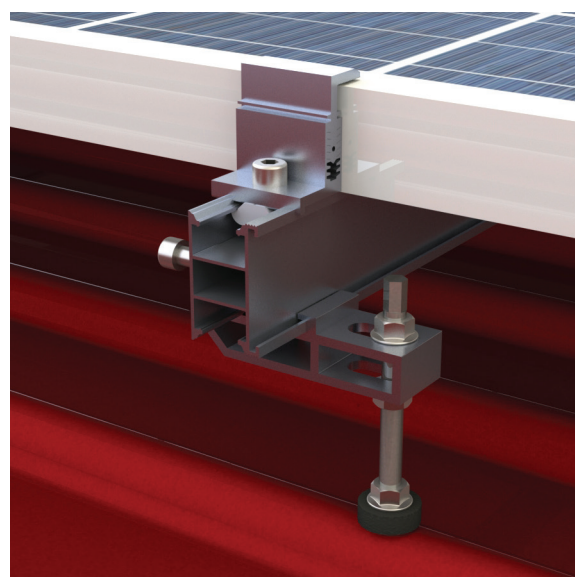

SYSTEM CORAB B-02

Materiał / Material:
aluminium i stal nierdzewna /
aluminum and stainless steel

Regulacja uchwytów / Adjustability of hooks:
tak / yes

**Układ modułów pionowy /
Modules layout portrait:**

Indeks / Index:	Szyna montażowa / Mounting rail
XFS_B027	SM-30x50 KLIK 

**Układ modułów poziomy /
Modules layout landscape:**

Indeks / Index:	Szyna montażowa / Mounting rail
XFS_B028	SM-30x50 KLIK 

Opcje / Option:

- czarna szyna / black rail
- czarne klemy / black clamps
- łącznik boczny / lateral rail connector
- zaślepki szyn / end caps
- akcesoria do wyrównania potencjałów / accessories for potential equalization
- przystosowany do modułów szkło-szkło / adapted for glass-glass modules