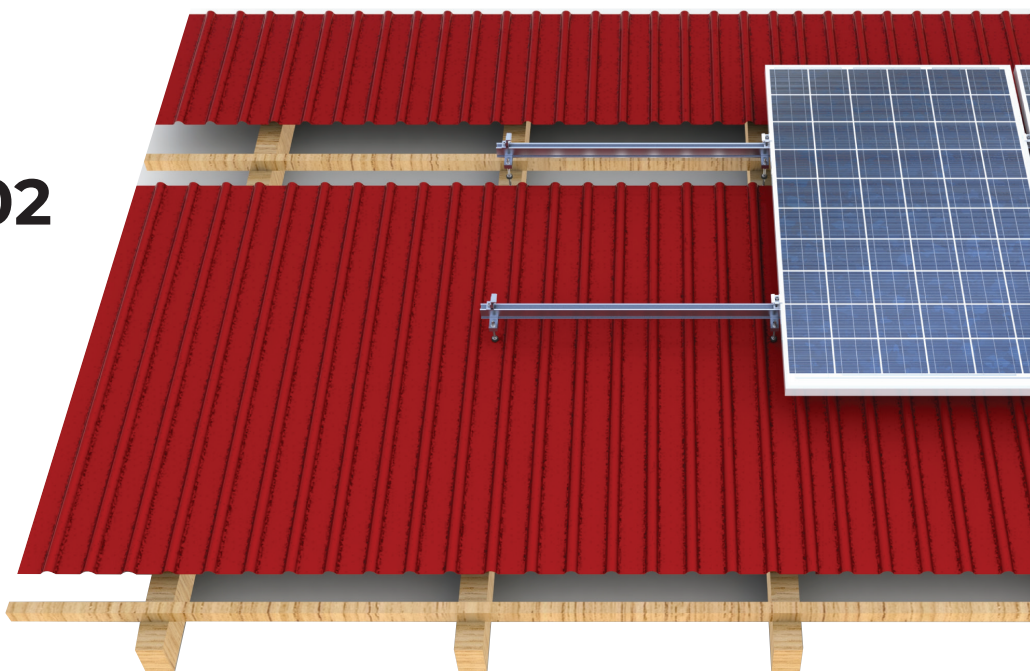

SYSTEM CORAB B-02

Materiał / Material:
aluminium i stal nierdzewna /
aluminum and stainless steel

Regulacja uchwytów / Adjustability of hooks:
tak / yes

**Układ modułów pionowy /
Modules layout portrait:**

Indeks / Index:	Szyna montażowa / Mounting rail
XFS_B027	SM-30x50 KLIK 

**Układ modułów poziomy /
Modules layout landscape:**

Indeks / Index:	Szyna montażowa / Mounting rail
XFS_B028	SM-30x50 KLIK 

Opcje / Option:

- czarna szyna / black rail
- czarne klemy / black clamps
- łącznik boczny / lateral rail connector
- zaślepki szyn / end caps
- akcesoria do wyrównania potencjałów / accessories for potential equalization
- przystosowany do modułów szkło-szkło / adapted for glass-glass modules